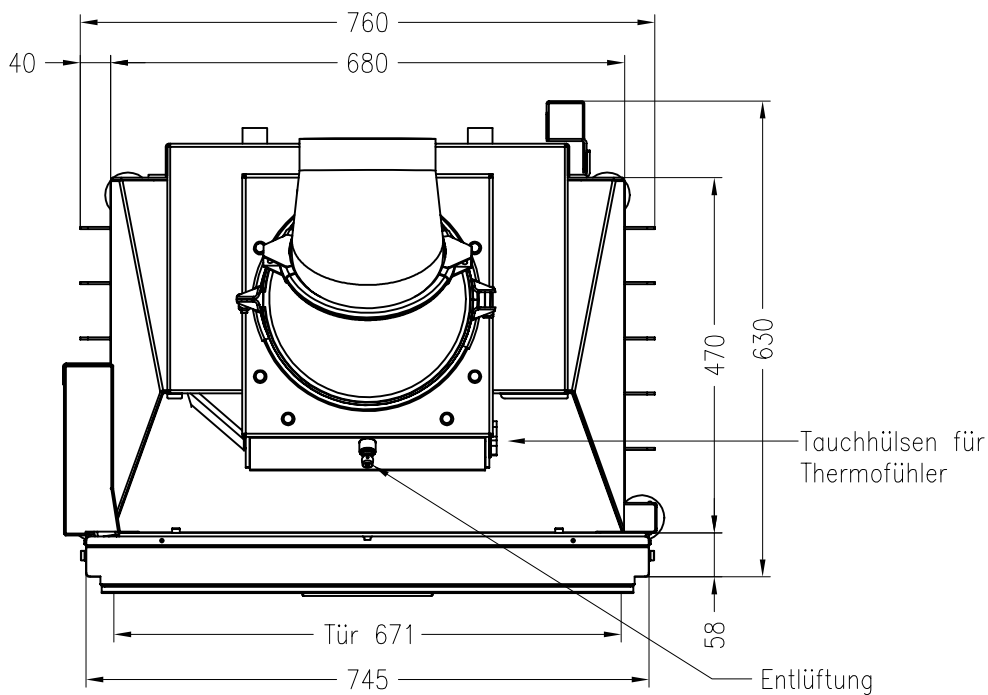

SPARTHERM Kamineinsatz Varia 1Vh H₂O – 4S
für 25er Kachelhöhen (Möglichkeit: Aussenluftanschluss)

Verdeckter Scheibenrahmen,
an 2 Seiten eingefasste 4-seitig
bedruckte Glaskeramik

Draufsicht
M ~1:10

Stand: 11-2010

Alle Abbildungen und Zeichnungen sind urheberrechtlich geschützt.
Verwertung oder Veröffentlichung, auch einzelner Details, nur mit unserer Genehmigung.
Technische Änderungen und Irrtümer vorbehalten!