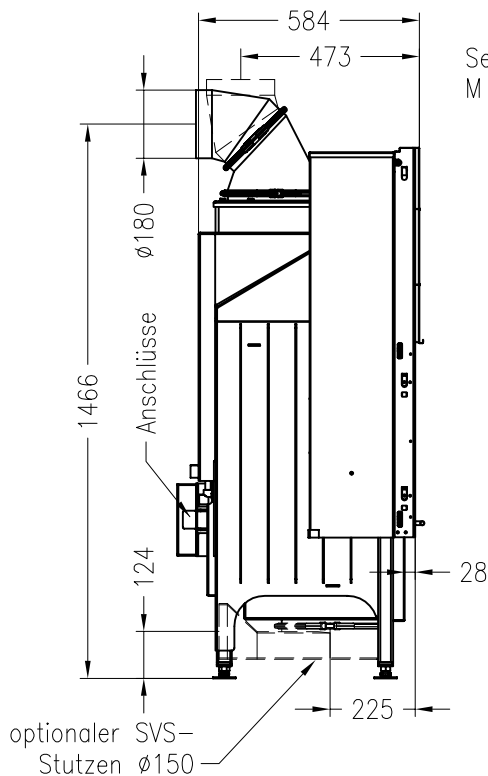

SPARTHERM Kamineinsatz Varia 1Vh H₂O – 4S
für 25er Kachelhöhen (Möglichkeit: Aussenluftanschluss)

Vorderansicht
M ~1:20

Verdeckter Scheibenrahmen,
an 2 Seiten eingefasste 4-seitig
bedruckte Glaskeramik

Seitenansicht
M ~1:20

Draufsicht
M ~1:10

Stand: 11-2010

Alle Abbildungen und Zeichnungen sind urheberrechtlich geschützt.
Verwertung oder Veröffentlichung, auch einzelner Details, nur mit unserer Genehmigung.
Technische Änderungen und Irrtümer vorbehalten!