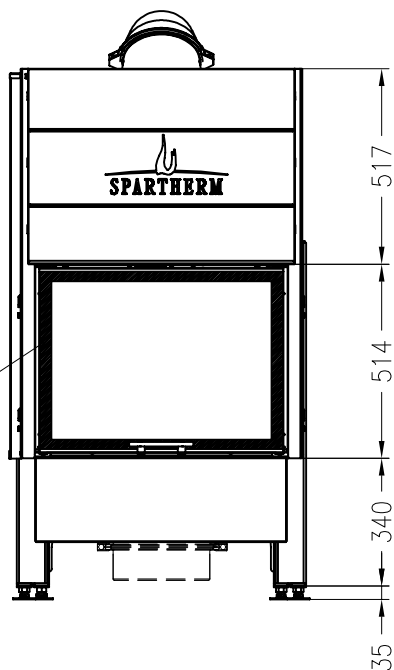

SPARTHERM Kamineinsatz Varia 1Vh H₂O – 4S
für 25er Kachelhöhen (Möglichkeit: Aussenluftanschluss)

Vorderansicht
M ~1:20

Verdeckter Scheibenrahmen,
an 2 Seiten eingefasste 4-seitig
bedruckte Glaskeramik

Seitenansicht
M ~1:20